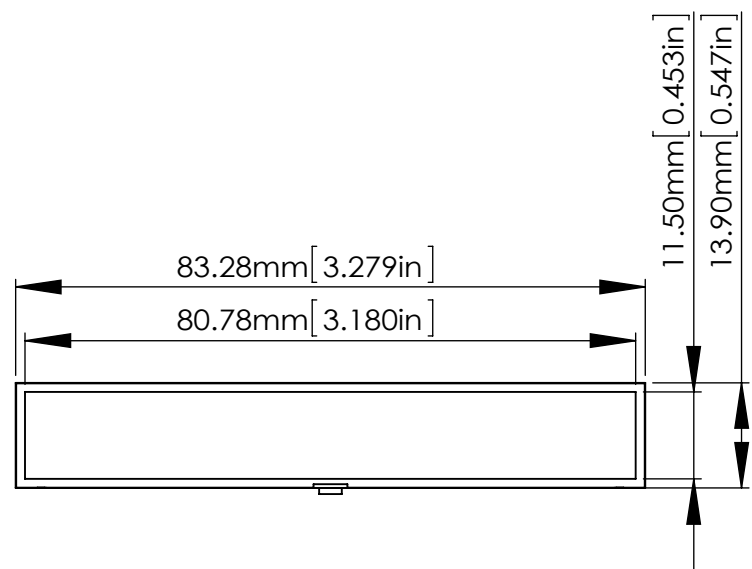

D5MG-GUARD-NO

SECTION A-A
SCALE 1:1

D5MG-GUARD-HH

SECTION B-B
SCALE 1:1

$\varnothing 4.20\text{mm}$ [0.165in]